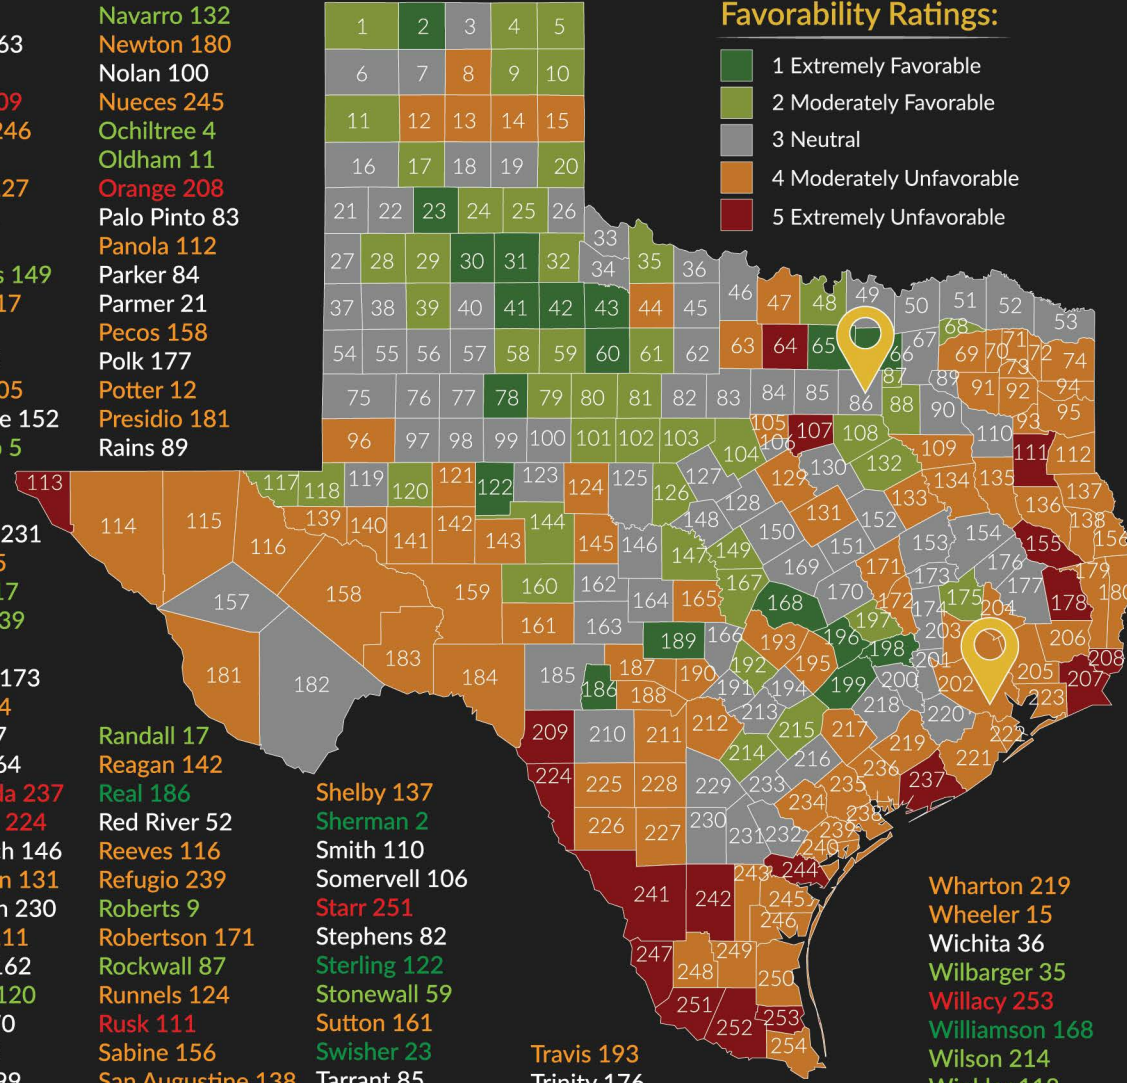

Colorado 218
 Comal 191
 Comanche 127
 Concho 145
 Cooke 48
 Coryell 150
 Cottle 32
 Crane 140
 Crockett 159
 Crosby 40
 Culberson 115
 Dallam 1
 Dallas 86
 Dawson 76
 Deaf Smith 16
 Delta 68
 Denton 65
 DeWitt 216
 Dickens 41
 Dimmit 226
 Donley 19
 Duval 242
 Eastland 103
 Ector 119
 Edwards 185
 El Paso 113
 Ellis 108
 Erath 104
 Falls 151
 Fannin 50
 Fayette 199
 Fisher 79
 Floyd 30
 Foard 34
 Fort Bend 220
 Franklin 70
 Freestone 133
 Frio 228
 Gaines 75
 Galveston 222
 Garza 57
 Gillespie 189
 Glasscock 121
 Goliad 234

Gonzales 215
 Gray 14
 Grayson 49
 Gregg 93
 Grimes 174
 Guadalupe 213
 Hale 29
 Hall 25
 Hamilton 128
 Hansford 3
 Hardeman 33
 Hardin 206
 Harris 202
 Harrison 95
 Hartley 6
 Haskell 60
 Hays 192
 Hemphill 10
 Henderson 109
 Hidalgo 252
 Hill 130
 Hockley 38
 Hood 105
 Hopkins 69
 Houston 154
 Howard 98
 Hudspeth 114
 Hunt 67
 Hutchinson 8
 Irion 143
 Jack 63
 Jackson 236
 Jasper 179
 Jeff Davis 157
 Jefferson 207
 Jim Hogg 248
 Jim Wells 243
 Johnson 107
 Jones 80
 Karnes 233
 Kaufman 88
 Kendall 190
 Kenedy 250
 Kent 58

Kerr 187
 Kimble 163
 King 42
 Kinney 209
 Kleberg 246
 Knox 43
 La Salle 227
 Lamar 51
 Lamb 28
 Lampasas 149
 Lavaca 217
 Lee 196
 Leon 153
 Liberty 205
 Limestone 152
 Lipscomb 5
 Live Oak 231
 Llano 165
 Loving 117
 Lubbock 39
 Lynn 56
 Madison 173
 Marion 94
 Martin 97
 Mason 164
 Matagorda 237
 Maverick 224
 McCulloch 146
 McLennan 131
 McMullen 230
 Medina 211
 Menard 162
 Midland 120
 Milam 170
 Mills 148
 Frio 228
 Mitchell 99
 Montague 47
 Montgomery 203
 Moore 7
 Morris 72
 Motley 31
 Nagogdoches 136

Travis 193
 Trinity 176
 Tyler 178
 Upshur 92
 Upton 141
 Uvalde 210
 Val Verde 184
 Van Zandt 90

Wharton 219
 Wheeler 15
 Wichita 36
 Wilbarger 35
 Willacy 253
 Williamson 168
 Wilson 214
 Winkler 118
 Wise 64
 Wood 91
 Yoakum 54
 Young 62
 Zapata 247
 Zavala 225